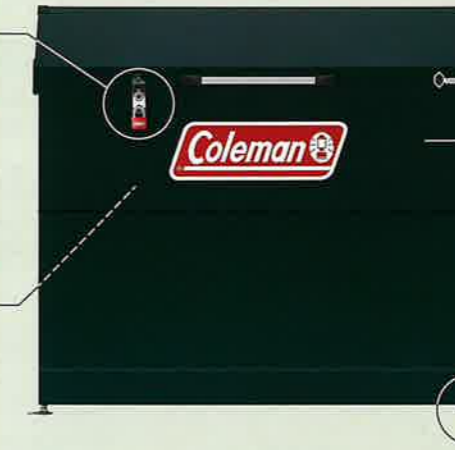

専用別売棚

棚板を増やして、収納物に合わせた整理が可能です。サイズ違いで3種ご用意しています。

棚板取付例

型式	寸法 (幅×奥行)	制限重量
A1.0型	699×380	50
A1.5型	1,050×380	75
A2.0型	1,400×380	105
	(mm)	(kg)

専用パチン錠 & 南京錠

南京錠を使用してプライバシーをしっかりと守ります。コールマンカラーである赤色の専用南京錠が付属。

標準棚

荷物の収納・整理に便利な棚。

前扉

前に開くので、荷物の出し入れが簡単に出来ます。

アジャスター付き

40mm上下するアジャスターを標準装備。アンカー止めも可能です。

SIZE

OPTION

有孔ボード

フタ裏に取り付け可能な、赤色の有孔ボード。気軽に取り出したいものを取り付けることが出来ます。