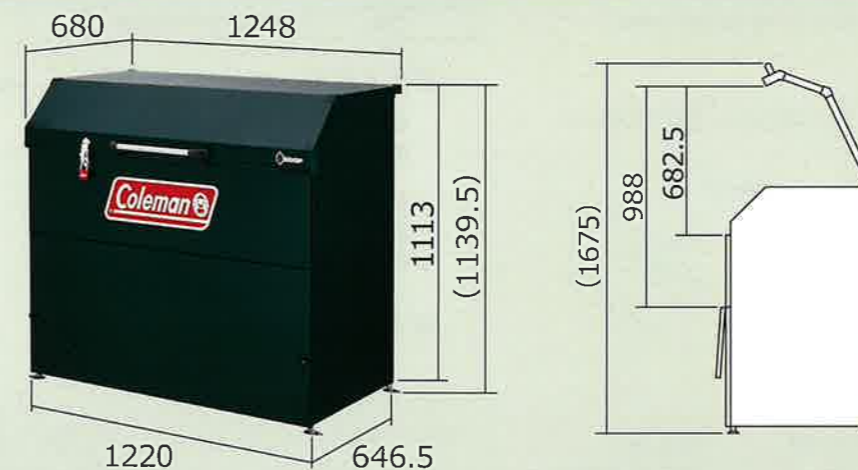

前扉

前に開くので、荷物の出し入れが簡単に出来ます。

アジャスター付き

40mm上下するアジャスターを標準装備。アンカー止めも可能です。

SIZE

OPTION

有孔ボード

フタ裏に取り付け可能な、赤色の有孔ボード。気軽に取り出したいものを取り付けることが出来ます。