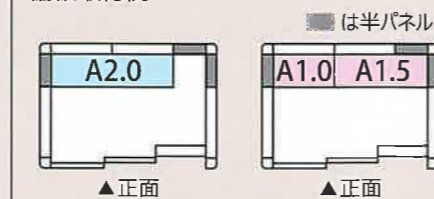

アートステッカー

インクドロッピング風のステッカーが付属。お客様で自由な場所に貼り付けてお楽しみください。

木目調扉

ナチュラルなホワイトウッド木目柄。

標準棚 (A2.0型 2枚付)

荷物の収納・整理に便利な棚。本体色と同色です。

SIZE

OPTION

専用別売棚

棚板を増やして、収納物に合わせた整理が可能です。サイズ違いで3種ご用意しています。

棚板取付例

型式	寸法 (幅×奥行)	制限重量
A1.0型	699×380	50
A1.5型	1,050×380	75
A2.0型	1,400×380	105
	(mm)	(kg)

専用パチン錠 & 南京錠

南京錠を使用してプライバシーをしっかりと守ります。コールマンカラーである赤色の専用南京錠が付属。

標準棚

荷物の収納・整理に便利な棚。