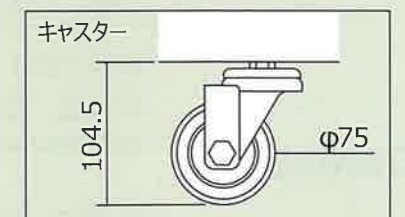

専用別売棚

棚板を増やして、収納物に合わせた整理が可能です。サイズ違いで3種ご用意しています。

棚板取付例

型式	寸法 (幅×奥行)	制限重量
A1.0型	699×380	50
A1.5型	1,050×380	75
A2.0型	1,400×380	105
	(mm)	(kg)

専用パチン錠 & 南京錠

南京錠を使用してプライバシーをしっかりと守ります。コールマンカラーである赤色の専用南京錠が付属。

標準棚

荷物の収納・整理に便利な棚。

前扉

前に開くので、荷物の出し入れが簡単に出来ます。

アジャスター付き

40mm上下するアジャスターを標準装備。アンカー止めも可能です。

SIZE

OPTION

有孔ボード

フタ裏に取り付け可能な、赤色の有孔ボード。気軽に取り出したいものを取り付けることが出来ます。